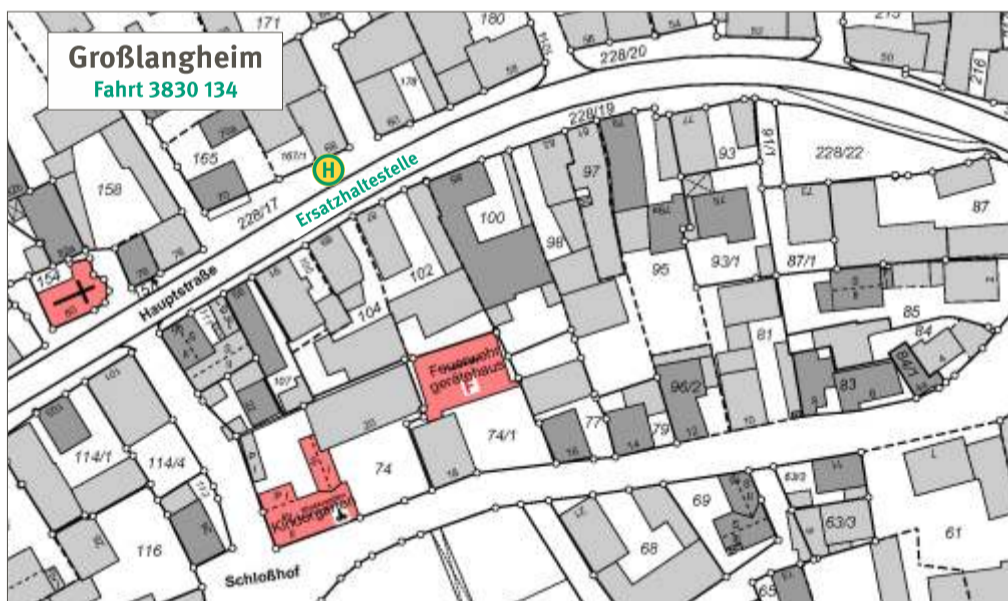

Folgende Buslinien sind betroffen:

8110

Die Fahrten **zwischen Iphofen und Münsterschwarzach** müssen aufgrund der Baumaßnahmen an der Autobahn umgeleitet und geändert werden. Bitte beachten Sie die neuen Zeiten und die Änderungen pro Fahrt bei den einzelnen Gemeinden.

Wichtig: Bei zwei Fahrten (3830 013 + 3830 133) werden jeweils zwei Gemeinden während der Bauphase entfallen.

Hier muss der Bus der Parallelfahrt genutzt werden.

Bei zwei weiteren Fahrten ist die Abfolge der angefahrenen Gemeinden geändert worden.

Bitte beachten Sie die neuen Abfahrtszeiten!

In Großlangheim wird für die Fahrt 3830 134 (06:57 Uhr) eine Ersatzhaltestelle gegenüber der Haltestelle Winzerbrünne eingerichtet.

Fahrt-Nr.	Ort	Haltestelle	Uhrzeit
3830 013	Mainbernheim	Grabengärten	06:40
	Mainbernheim	Am Steinberg	06:42
	Hoheim	Kirchberg	06:47
	Kitzingen	B8 Egerländer Str.	06:51
	Kitzingen	B8 Texasweg	06:52
	Kitzingen-Et washausen	Richthofenstr. 7	06:55
	Kitzingen-Et washausen	Heinrich-Fehrer-Str.	06:57
	Großlangheim	Winzerbrünne	entfällt
	Großlangheim	Kranzerweg	entfällt
	Münsterschwarzach	Parkplatz	07:10